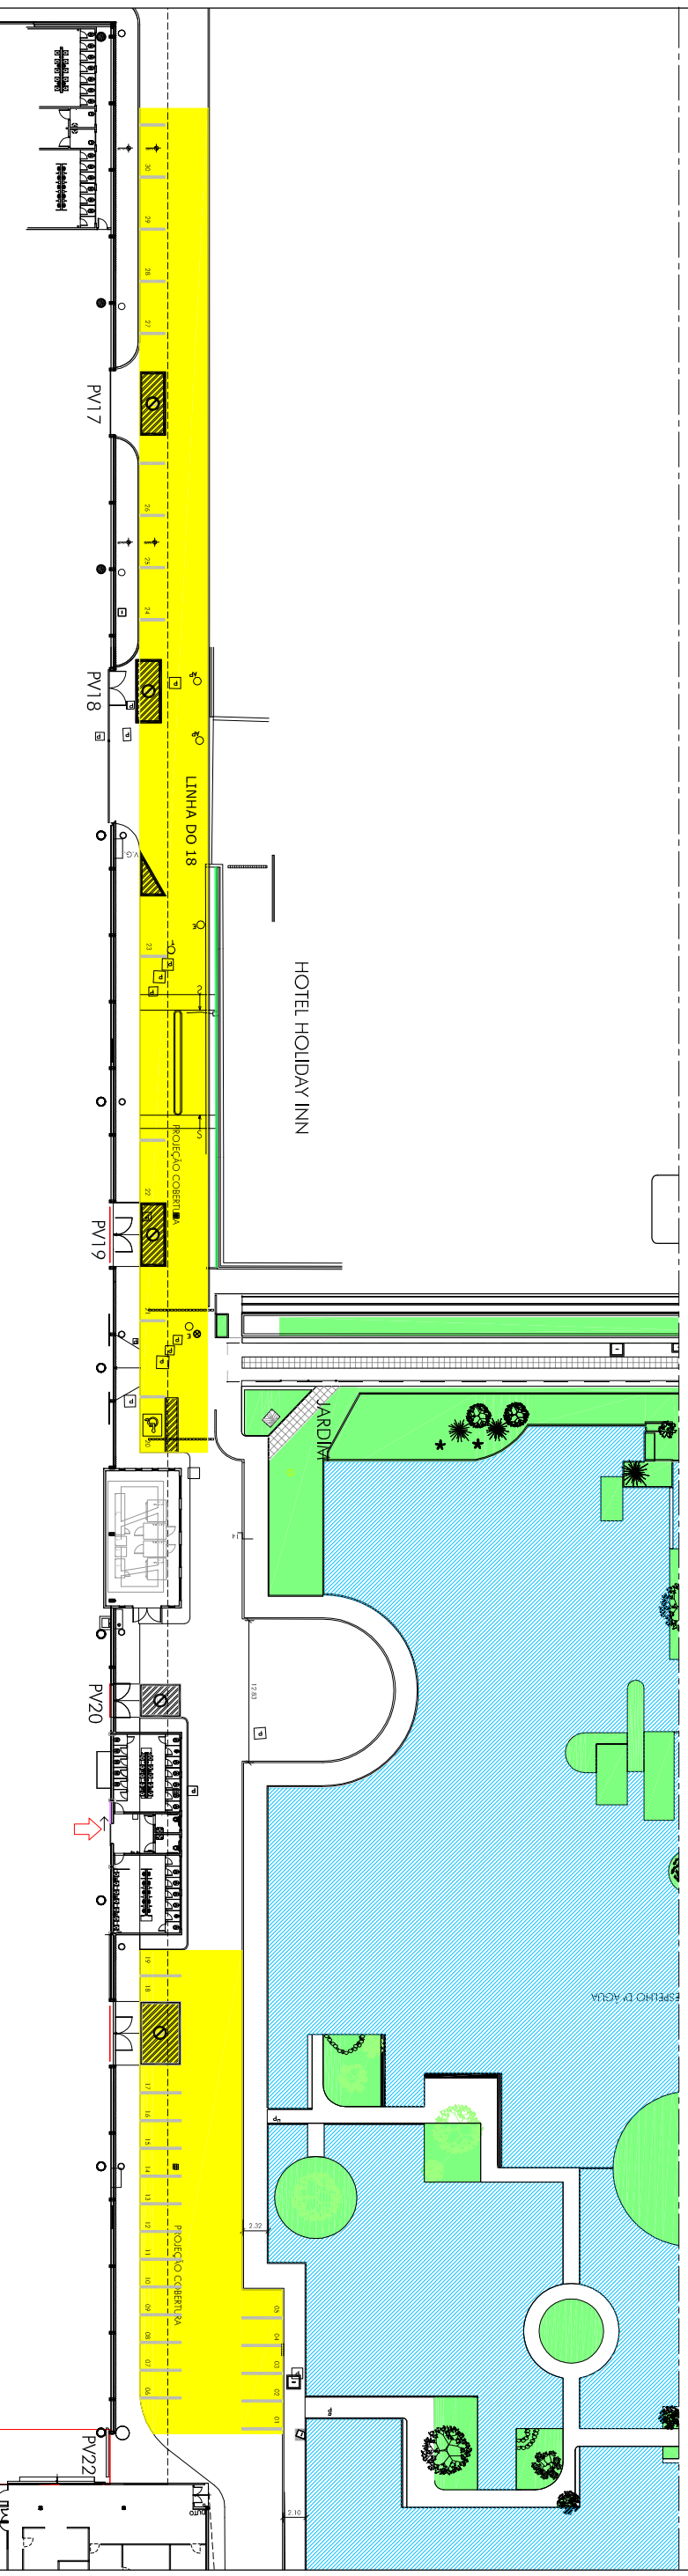

ESTACIONAMENTO DO CERIMONIAL
ESC. 1:750

ESTACIONAMENTO LATERAL PAVILHÃO OESTE
ESC. 1:750

ESTACIONAMENTO		
ÁREAS	VAGAS	TOTAL
Cerimonial	111+03 PNEs	114
Lateral Pav. Oeste	29+01 PNEs	30

PALÁCIO DAS CONVENÇÕES

ESTACIONAMENTO CERIMONIAL E LATERAL PAVILHÃO OESTE

ARQUIVO:	ESCALA	DATA
Anhembi (01 - INFRA) de Parque \ 03 - Arquitetura \ 01 - ESTACIONAMENTOS \ Privatização	1:750	JUL/2017
DIRETORIA DE INFRAESTRUTURA	GERÊNCIA DE PLANEJAMENTO E PROJETOS	PROJETO
Sergio Lazzarini	Luzdalma Baptista	Igor